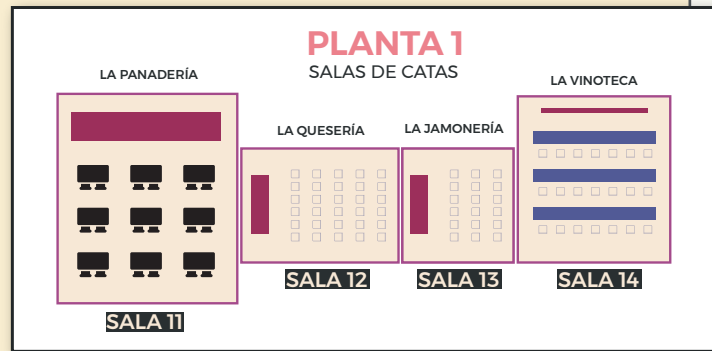

Hacia
Av. Ranillas

Parking

↑
ACCESO
PARKING

ENTRADA
PRINCIPAL

↑
ACCESO
SALA 2008
(PLANTA 1)

SALA 2008

PONENCIAS

PLANTA 1

- 1 LA PANADERÍA
- 2 LA QUESERÍA
- 3 LA JAMONERÍA
- 4 LA VINOTECA

ACREDITACIONES

PLANTA 1

SALAS DE CATAS

→
ACCESO
SALAS
PLANTA 1

ESCALERA
MECÁNICA

ZONA DE
EXPOSICIÓN

PLANTA PRINCIPAL